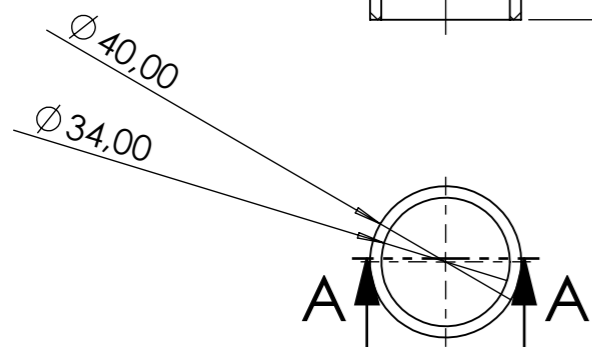

SEÇÃO A-A
 ESCALA 1:2

PEÇA:	TUBO 40X400 FUROS	GRUPO - 09
MATERIAL:	PVC	RESPONSÁVEL: MICHELE ANDRADE - 180077422
UNIDADE DE MEDIDA: mm	ESCALA: 1:2	