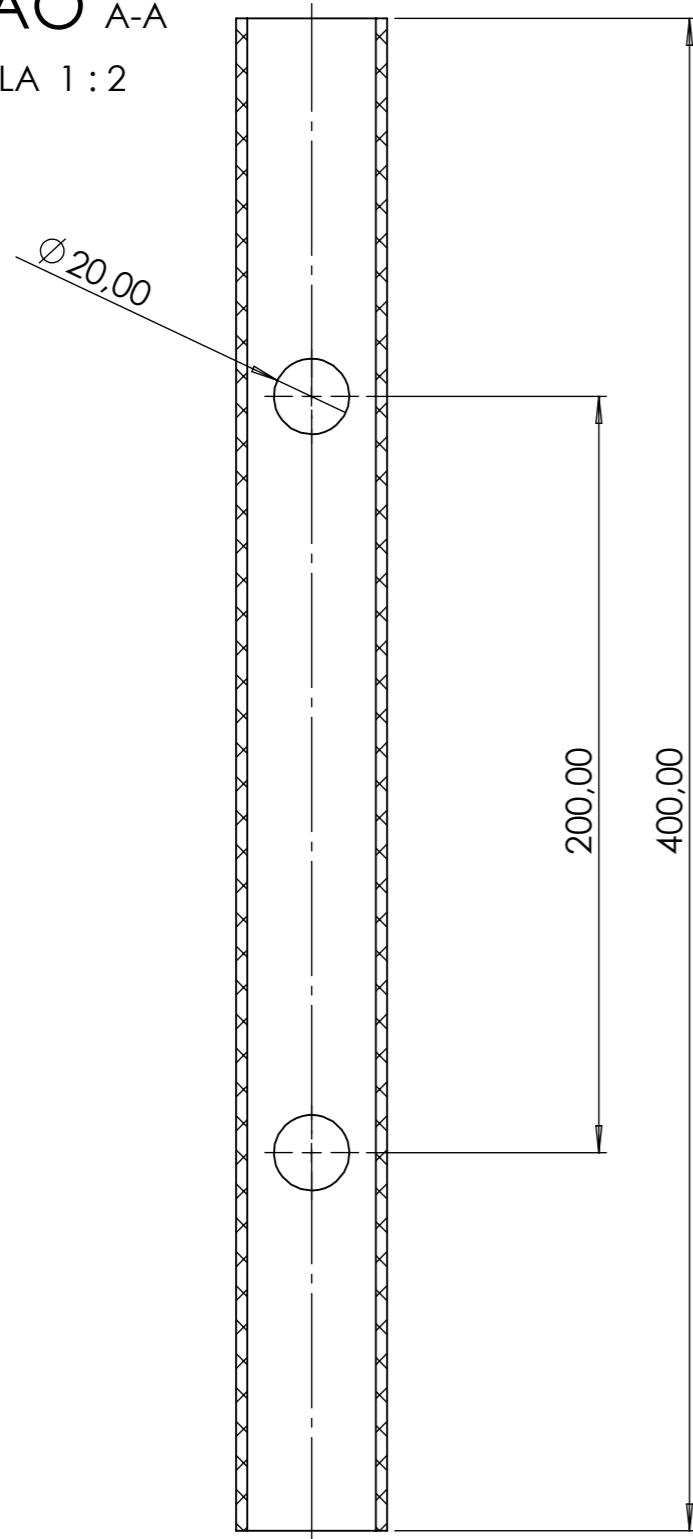

SEÇÃO A-A
 ESCALA 1:2

PEÇA:	TUBO 40X400 FUROS	GRUPO - 09
MATERIAL:	PVC	RESPONSÁVEL: MICHELE ANDRADE - 180077422
UNIDADE DE MEDIDA: mm	ESCALA: 1:2	