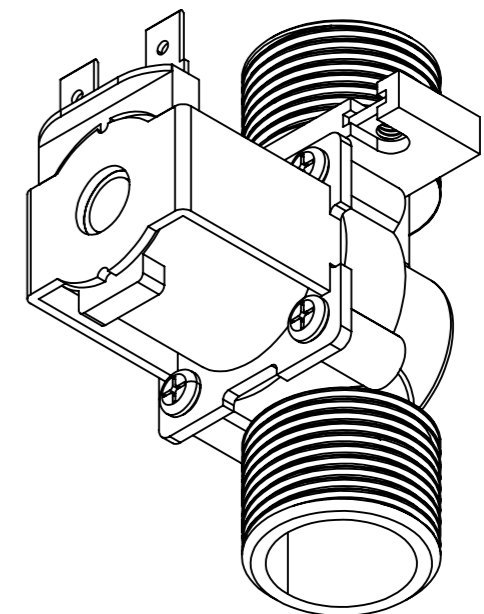

DETALHE A  
ESCALA 2:1

PEÇA:	VALVULA SELENOIDE	GRUPO - 09
MATERIAL:	PLASTICO E METAL	RESPONSÁVEL: LOUYSE LOPES - 200049402
UNIDADE DE MEDIDA: mm	ESCALA: 1:1	